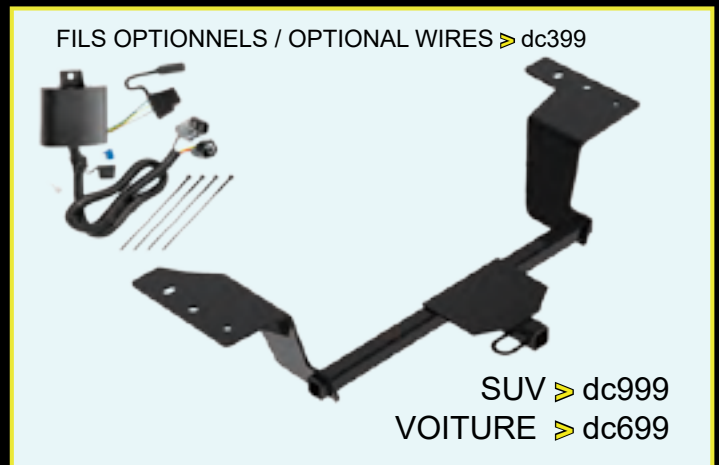

CHROME DELETE

Cueillette et livraison gratuites disponibles
Free pickup & delivery available

ÉTRIERS DE FREIN EN COULEUR 800\$

Cellulaire ou texte
514-592-0005

Ultracar Performance Inc. 1254 boul. Marcel-Laurin, Saint Laurent, Montréal, QC H4R 1J7
www.ultracar.com

ATTELAGES/HITCHES*

*Avec Installation

FILS OPTIONNELS / OPTIONAL WIRES > dc399

SUV > dc999
VOITURE > dc699

AUDI

A3 A3 Quatro
A4 A4 Allroad
A5 Quatro A5 Sportback

BMW

320i 325d
340i 430i
M240i M240i xDrive
X1 X2
X3 X4
X5 X6
430i Gran Coupe
430i xDrive Gran Coupe